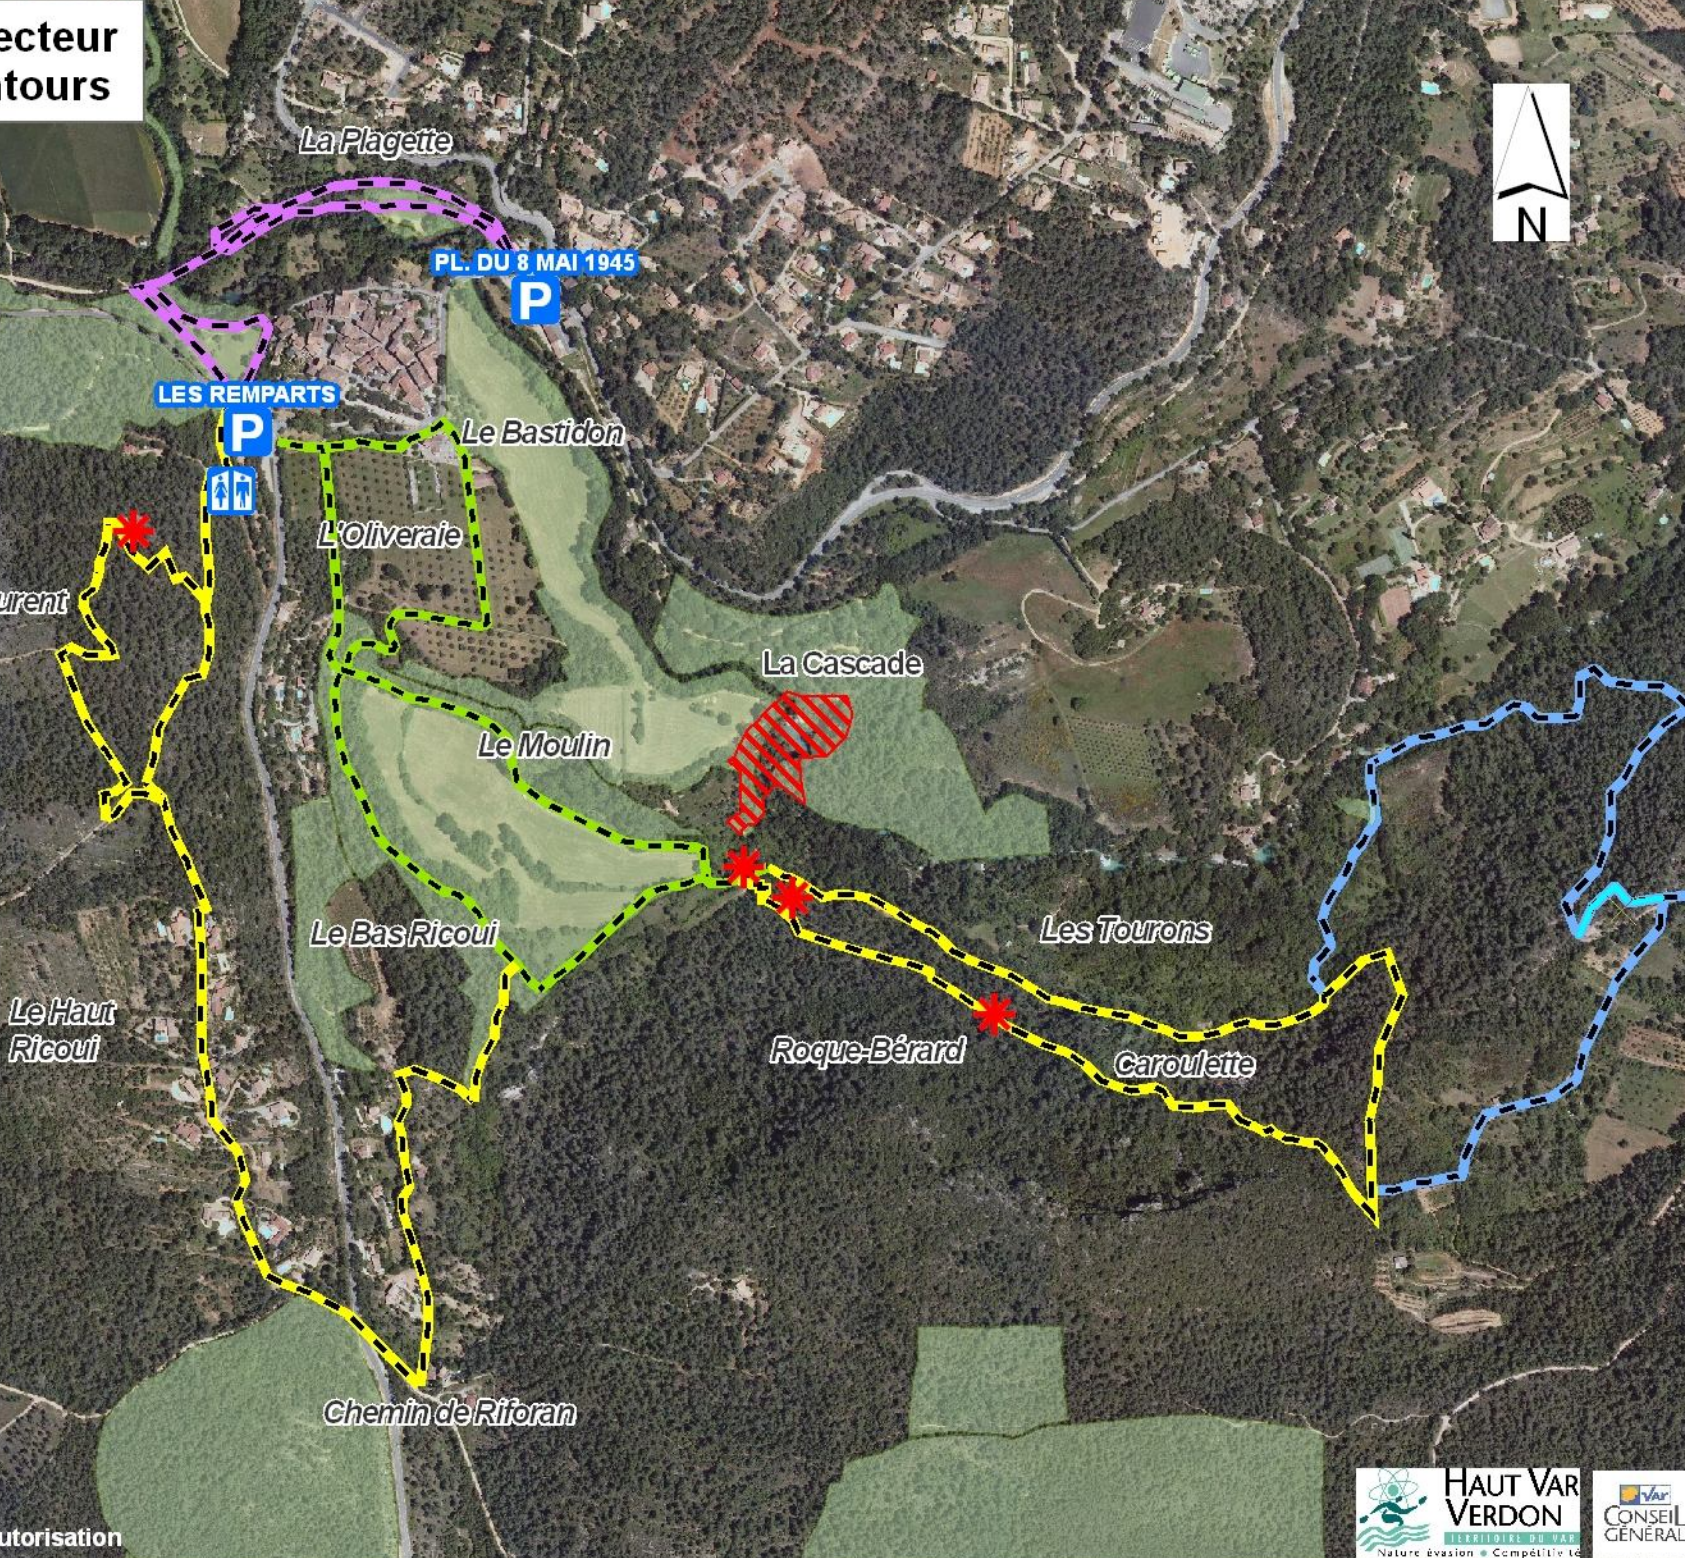

# Cheminements dans le secteur de la Cascade et ses alentours

**Parcours balisés**

- Point de vue
- Sanitaires
- Parking
- Coeur de Nature La Cascade
- Balade Plagette
- Circuit des Panoramas de Siilans
- Vers Salernes
- Secteur interdit
- Espace Naturel Sensible

400 Mètres

Source : IGN/CG83 Reproduction soumise à autorisation